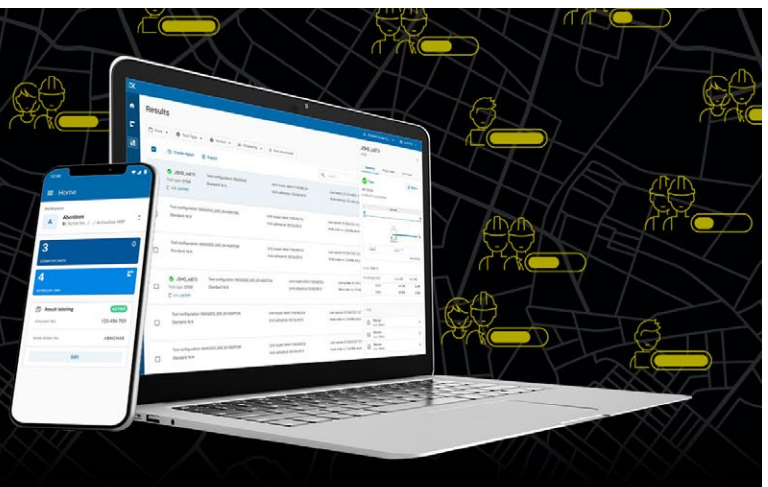

FELDTTESTS VERWALTEN. WORKFLOWS RATIONALISIEREN. EINBLICKE GEWINNEN.

Vernetzen Sie alle Komponenten Ihres Feldtest-Ökosystems über EXFO Exchange – unserer offenen kollaborativen Software-Plattform.

WICHTIGSTEN VORTEILE

Vernetzen Sie Ihre Betriebsabläufe mit Echtzeit-Sichtbarkeit

Intensivieren Sie die Zusammenarbeit und die Vertrauensbildung mit Ihren Geschäftspartnern

Steigern Sie die Effizienz mit automatischen Abläufen

Senken Sie die Wartungskosten

Gewinnen Sie aussagekräftige Einblicke

Im Büro

Laden Sie Ihre Mitarbeiter und Dienstleister in den Arbeitsbereich Ihres Unternehmens auf EXFO Exchange ein. So können Sie Ihre Projekte besser organisieren und eine beispiellose Echtzeit-Sichtbarkeit über den Auftragsfortschritt und die Einhaltung der festgelegten Vorgehensweisen sicherstellen. Optimieren Sie die Erstellung des Abnahmepakets, um Aufträge in kürzester Zeit abzuschließen und schneller bezahlt zu werden.